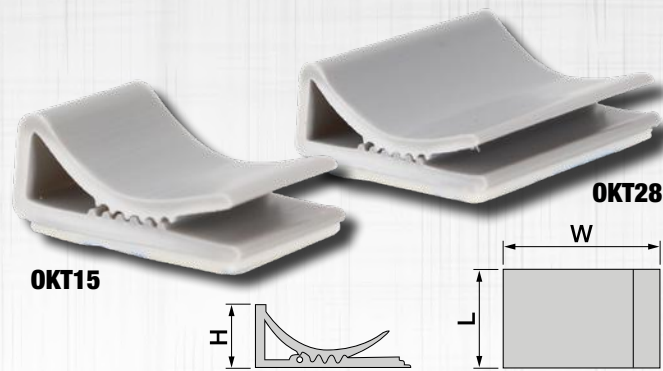

TKR

Guaina per cavi con chiusura a strappo

TRACON			
TKR130		130 × 12,5 mm	35 mm
TKR200		200 × 12,5 mm	59 mm
TKR300		300 × 12,5 mm	89 mm
TKR310		300 × 17 mm	92 mm
TKR-12T		22,8 m × 12,5 mm	-
TKR-20T		25 m × 20 mm	-

OKT

Portacavo adesivo

TRACON		L (mm)	W (mm)	H (mm)
OKT15		15	24	9
OKT20		20	24	9
OKT25		25	24	9
OKT28		28	24	9

OFK

Guaine per cavi chiusura automatica

TRACON	
OFK9	9 mm
OFK16	16 mm
OFK25	25 mm
OFK38	38 mm

È stato pubblicato!