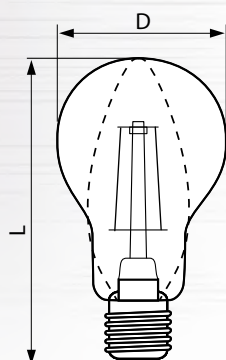

LED Lampadina con chip Samsung

TRACON								
		5 W	40 W	380 lm	3.000 K	180°	D × L (mm)	
LGS455W	E27	5 W	40 W	380 lm	3.000 K	180°	45 × 78	
LGS455NW	E27	5 W	40 W	400 lm	4.000 K	180°	45 × 78	
LGS458W	E27	8 W	50 W	570 lm	3.000 K	180°	45 × 88	
LGS458NW	E27	8 W	50 W	600 lm	4.000 K	180°	45 × 88	
LAS607W	E27	7 W	60 W	600 lm	3.000 K	200°	60 × 108	
LAS607NW	E27	7 W	60 W	630 lm	4.000 K	200°	60 × 108	
LAS6010W	E27	10 W	75 W	940 lm	3.000 K	200°	60 × 112	
LAS6010NW	E27	10 W	75 W	990 lm	4.000 K	200°	60 × 112	
LAS6012W	E27	12 W	100 W	1.030 lm	3.000 K	200°	60 × 118	
LAS6012NW	E27	12 W	100 W	1.080 lm	4.000 K	200°	60 × 118	
LAS6515W	E27	15 W	150 W	1.280 lm	3.000 K	200°	65 × 129	
LAS6515NW	E27	15 W	150 W	1.350 lm	4.000 K	200°	65 × 129	
LGS12016W	E27	16 W	150 W	1.600 lm	3.000 K	270°	120 × 157	
LGS12016NW	E27	16 W	150 W	1.600 lm	4.000 K	270°	120 × 157	
LGS12018W	E27	18 W	150 W	1.520 lm	3.000 K	270°	120 × 157	
LGS12018NW	E27	18 W	150 W	1.600 lm	4.000 K	270°	120 × 157	

SAMSUNG LED Inside

TRACON
ELECTRIC®

www.traconelectric.com

Cerca dai nostri agenti e dai rivenditori specializzati!

LED Lampadina con chip Samsung

TRACON					T_c [K]	$[\theta]$	D x L (mm)	
LGYS5W	E14	5 W	40 W	430 lm	3.000 K	180°	37 x 100	
LGYS5NW	E14	5 W	40 W	450 lm	4.000 K	180°	37 x 100	
LGYS7W	E14	7 W	50 W	600 lm	3.000 K	180°	37 x 100	
LGYS7NW	E14	7 W	50 W	630 lm	4.000 K	180°	37 x 100	
LGYS8W	E14	8 W	60 W	710 lm	3.000 K	180°	37 x 105	
LGYS8NW	E14	8 W	60 W	720 lm	4.000 K	180°	37 x 105	
LMGS455W	E14	5 W	40 W	430 lm	3.000 K	180°	45 x 78	
LMGS455NW	E14	5 W	40 W	460 lm	4.000 K	180°	45 x 78	
LMGS458W	E14	8 W	50 W	710 lm	3.000 K	180°	45 x 88	
LMGS458NW	E14	8 W	50 W	720 lm	4.000 K	180°	45 x 88	