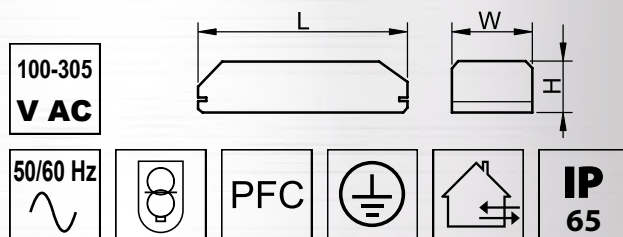

MEAN WELL Driver

Driver LED custodia in metallo, protetto

TRACON					$\eta\%$	L x W x H (mm)	
ELG-150-12APL	5 YEARS WARRANTY	150 W	12 VDC	0,9 A	10 A	88 %	219x63x35,5
ELG-150-24A-3Y		150 W	24 VDC	0,9 A	6,25 A	89 %	219x63x35,5
ELG-200-12A-3Y		200 W	12 VDC	1,2 A	16 A	90 %	244x71x37,5
ELG-200-24A-3Y		200 W	24 VDC	1,2 A	8,4 A	92 %	244x71x37,5
HLG-150H-12A	7 YEARS WARRANTY	150 W	10,8-13,5 VDC	0,75 A	7,5-12,5 A	91,5 %	228x68x38,8
HLG-240H-12A		240 W	11,2-12,8 VDC	2 A	8-16 A	90 %	251x68x38,8
HLG-240H-24A		240 W	22,4-25,6 VDC	2 A	5-10 A	92,5 %	251x68x38,8
HLG-320H-12A		320 W	10,8-13,5 VDC	1,65 A	11-22 A	91 %	252x90x43,8
HLG-320H-24A		320 W	21-26 VDC	1,65 A	6,7-13,3 A	94,5 %	252x90x43,8

MEAN WELL Driver

Driver LED custodia in plastica, protetto

TRACON						$\eta\%$	L x W x H (mm)
LPH-18-12	18 W	180-264 VAC	12 VDC	0,3 A	1,5 A	77 %	140x30x22
LPH-18-24	18 W	180-264 VAC	24 VDC	0,3 A	0,75 A	77 %	140x30x22
LPV-20-12	20 W	90-264 VAC	12 VDC	0,35 A	1,67 A	81 %	118x35x26
LPV-20-24	20 W	90-264 VAC	24 VDC	0,35 A	0,84 A	83 %	118x35x26
LPV-35-12	36 W	90-264 VAC	12 VDC	0,7 A	3 A	84 %	148x40x30
LPV-35-24	36 W	90-264 VAC	24 VDC	0,7 A	1,5 A	85 %	148x40x30
LPV-60-12	60 W	90-264 VAC	12 VDC	1 A	5 A	83 %	163x43x32
LPV-60-24	60 W	90-264 VAC	24 VDC	1 A	2,5 A	86 %	163x43x32
LPV-100-12	100 W	90-264 VAC	12 VDC	1,5 A	8,5 A	85 %	190x52x37
LPV-100-24	100 W	90-264 VAC	24 VDC	1,5 A	4,2 A	88 %	190x52x37
LPV-150-12	120 W	180-305 VAC	12 VDC	1,7 A	10 A	87 %	191x63x38
LPV-150-24	150 W	180-305 VAC	24 VDC	1,7 A	6,3 A	89 %	191x63x38