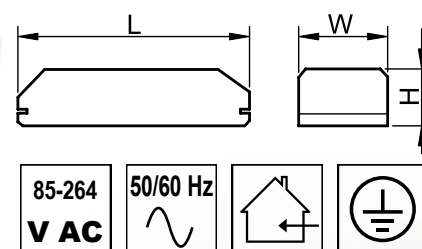

MEAN WELL Driver

Driver LED custodia in metallo, protetto

TRACON					$\eta\%$	L x W x H (mm)	
ELG-150-12APL	5 YEARS WARRANTY	150 W	12 VDC	0,9 A	10 A	88 %	219x63x35,5
ELG-150-24A-3Y		150 W	24 VDC	0,9 A	6,25 A	89 %	219x63x35,5
ELG-200-12A-3Y		200 W	12 VDC	1,2 A	16 A	90 %	244x71x37,5
ELG-200-24A-3Y		200 W	24 VDC	1,2 A	8,4 A	92 %	244x71x37,5
HLG-150H-12A	7 YEARS WARRANTY	150 W	10,8-13,5 VDC	0,75 A	7,5-12,5 A	91,5 %	228x68x38,8
HLG-240H-12A		240 W	11,2-12,8 VDC	2 A	8-16 A	90 %	251x68x38,8
HLG-240H-24A		240 W	22,4-25,6 VDC	2 A	5-10 A	92,5 %	251x68x38,8
HLG-320H-12A		320 W	10,8-13,5 VDC	1,65 A	11-22 A	91 %	252x90x43,8
HLG-320H-24A		320 W	21-26 VDC	1,65 A	6,7-13,3 A	94,5 %	252x90x43,8

MEAN WELL Driver

Driver LED custodia in plastica, protetto

TRACON						$\eta\%$	L x W x H (mm)
LPH-18-12	18 W	180-264 VAC	12 VDC	0,3 A	1,5 A	77 %	140x30x22
LPH-18-24	18 W	180-264 VAC	24 VDC	0,3 A	0,75 A	77 %	140x30x22
LPV-20-12	20 W	90-264 VAC	12 VDC	0,35 A	1,67 A	81 %	118x35x26
LPV-20-24	20 W	90-264 VAC	24 VDC	0,35 A	0,84 A	83 %	118x35x26
LPV-35-12	36 W	90-264 VAC	12 VDC	0,7 A	3 A	84 %	148x40x30
LPV-35-24	36 W	90-264 VAC	24 VDC	0,7 A	1,5 A	85 %	148x40x30
LPV-60-12	60 W	90-264 VAC	12 VDC	1 A	5 A	83 %	163x43x32
LPV-60-24	60 W	90-264 VAC	24 VDC	1 A	2,5 A	86 %	163x43x32
LPV-100-12	100 W	90-264 VAC	12 VDC	1,5 A	8,5 A	85 %	190x52x37
LPV-100-24	100 W	90-264 VAC	24 VDC	1,5 A	4,2 A	88 %	190x52x37
LPV-150-12	120 W	180-305 VAC	12 VDC	1,7 A	10 A	87 %	191x63x38
LPV-150-24	150 W	180-305 VAC	24 VDC	1,7 A	6,3 A	89 %	191x63x38