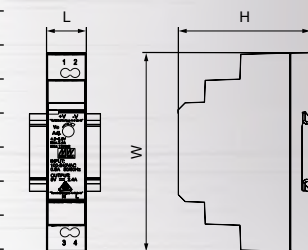

MEAN WELL Driver

Driver LED custodia in plastica, protetto

TRACON						$\eta\%$	L x W x H (mm)
LPH-18-12	18 W	180-264 VAC	12 VDC	0,3 A	1,5 A	77 %	140x30x22
LPH-18-24	18 W	180-264 VAC	24 VDC	0,3 A	0,75 A	77 %	140x30x22
LPV-20-12	20 W	90-264 VAC	12 VDC	0,35 A	1,67 A	81 %	118x35x26
LPV-20-24	20 W	90-264 VAC	24 VDC	0,35 A	0,84 A	83 %	118x35x26
LPV-35-12	36 W	90-264 VAC	12 VDC	0,7 A	3 A	84 %	148x40x30
LPV-35-24	36 W	90-264 VAC	24 VDC	0,7 A	1,5 A	85 %	148x40x30
LPV-60-12	60 W	90-264 VAC	12 VDC	1 A	5 A	83 %	163x43x32
LPV-60-24	60 W	90-264 VAC	24 VDC	1 A	2,5 A	86 %	163x43x32
LPV-100-12	100 W	90-264 VAC	12 VDC	1,5 A	8,5 A	85 %	190x52x37
LPV-100-24	100 W	90-264 VAC	24 VDC	1,5 A	4,2 A	88 %	190x52x37
LPV-150-12	120 W	180-305 VAC	12 VDC	1,7 A	10 A	87 %	191x63x38
LPV-150-24	150 W	180-305 VAC	24 VDC	1,7 A	6,3 A	89 %	191x63x38

Alimentatore per montaggio su guida

TRACON					$\eta\%$	L x W x H (mm)
HDR-15-12	15 W	10,8-13,8 VDC	0,25 A	1,25 A	85 %	17,5x90x54,5
HDR-15-24	15 W	21,6-29 VDC	0,25 A	0,63 A	86 %	17,5x90x54,5
HDR-30-12	30 W	10,8-13,8 VDC	0,48 A	2 A	88 %	35x90x54,5
HDR-30-24	30 W	21,6-29 VDC	0,48 A	1,5 A	89 %	35x90x54,5
HDR-60-12	60 W	10,8-13,8 VDC	0,8 A	4,5 A	88 %	52,5x90x54,5
HDR-60-24	60 W	21,6-29 VDC	0,8 A	2,5 A	90 %	52,5x90x54,5
HDR-100-12N	100 W	12-13,8 VDC	1,6 A	7,5 A	88 %	70x90x54,5
HDR-100-24N	100 W	21,6-29 VDC	1,6 A	4,2 A	90 %	70x90x54,5
NDR-120-12	120 W	12-14 VDC	1,3 A	10 A	85,5 %	40x125x113
NDR-120-24	120 W	24-28 VDC	1,3 A	5 A	88 %	40x125x113
NDR-240-24	240 W	24-28 VDC	1,3 A	10 A	88,5 %	63x125x113