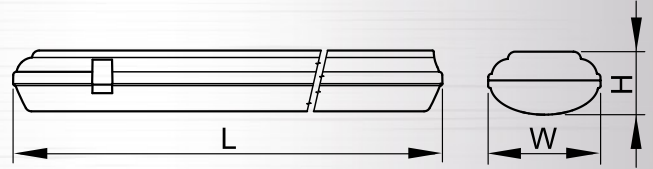

LVH Plafoniera LED protetta, privo di polvere e nebbia

TRACON				L x W x H (mm)		
LVH0609	9 W	18 W	1.350 lm	600 x 77 x 66	-	A++
LVH0618	18 W	2 x 18 W	2.700 lm	600 x 77 x 66	-	A++
LVH1218	18 W	36 W	2.700 lm	1200 x 77 x 66	-	A++
LVH1236	36 W	2 x 36 W	5.400 lm	1200 x 77 x 66	-	A++
LVH1524	24 W	58 W	3.600 lm	1500 x 77 x 66	-	A++
LVH1548	48 W	2 x 58 W	7.200 lm	1500 x 77 x 66	-	A+
LVH1218E	18 W / 4 W	36 W	2.700 / 140 lm	1200 x 77 x 66	3 h	A++
LVH1236E	36 W / 4 W	2 x 36 W	5.400 / 140 lm	1200 x 77 x 66	3 h	A++
LVH1524E	24 W / 4 W	58 W	3.600 / 140 lm	1500 x 77 x 66	3 h	A++
LVH1548E	48 W / 4 W	2 x 58 W	7.200 / 140 lm	1500 x 77 x 66	3 h	A+
LVH1218M	18 W	36 W	2.700 lm	1200 x 77 x 66	-	A++
LVH1236M	36 W	2 x 36 W	5.400 lm	1200 x 77 x 66	-	A++
LVH1524M	24 W	58 W	3.600 lm	1500 x 77 x 66	-	A++
LVH1548M	48 W	2 x 58 W	7.200 lm	1500 x 77 x 66	-	A+

BASIC

Sono incluse le pinze in alluminio