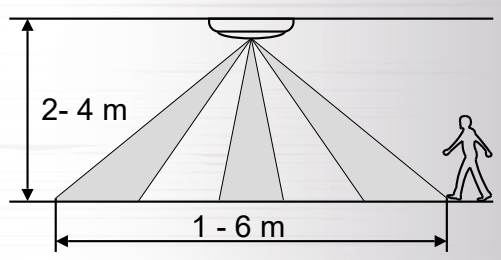

Sono incluse le pinze in alluminio