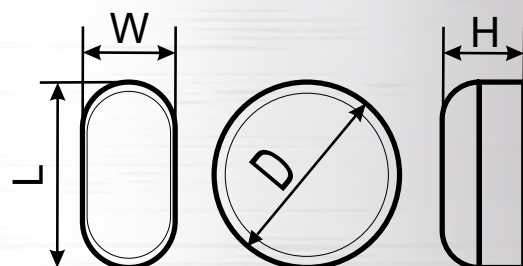

LHIP Lampada LED protetto, custodia in plastica

TRACON					L x W x H D x H (mm)	
LHIP08W	8 W	80 W	710 lm	4.000 K	180 x 155 x 85	
LHIPK8W	8 W	80 W	710 lm	4.000 K	155 x 85	

LHIP08W

LHIPK8W