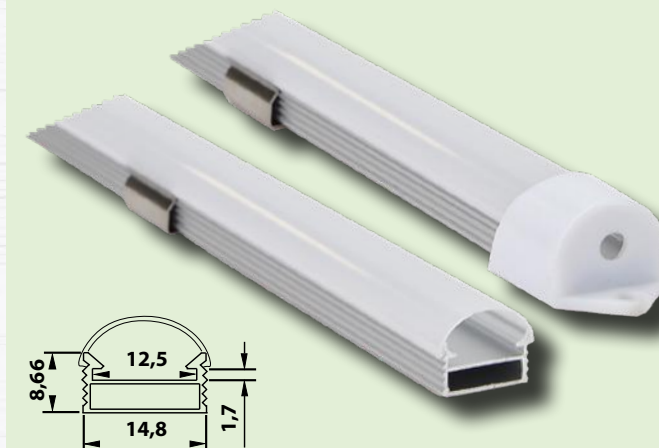

LEDSZ Profilo in alluminio per strisce LED

TRACON	H (mm)	W1 (mm)	W2 (mm)	
LEDSZK	8.7	12.5	14.8	1 m
LEDSZPS10	7	12.4	17.4	1 m
LEDSZPS8	6.7	12	15.8	1 m
LEDSZPR	7.9	13.1	17.6	1 m
LEDSZPC	15.5	15.5	1 m	

Il numero dell'articolo include:
profilo in alluminio, copertura opaca, tappi terminali,
elementi di fissaggio.

Quantità minima ordinabile: 5 pezzi

LEDSZK