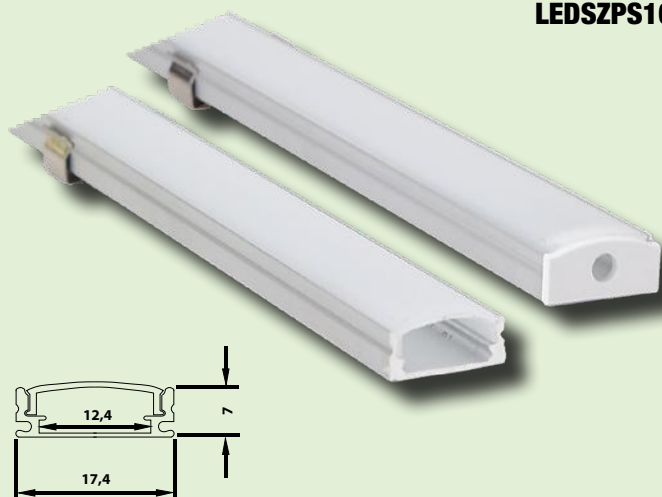

LEDSZ Profilo in alluminio per strisce LED

TRACON	H (mm)	W1 (mm)	W2 (mm)	
LEDSZK	8.7	12.5	14.8	1 m
LEDSZPS10	7	12.4	17.4	1 m
LEDSZPS8	6.7	12	15.8	1 m
LEDSZPR	7.9	13.1	17.6	1 m
LEDSZPC	15.5	15.5	1 m	

Il numero dell'articolo include:
profilo in alluminio, copertura opaca, tappi terminali,
elementi di fissaggio.

Quantità minima ordinabile: 5 pezzi

LEDSZPS10