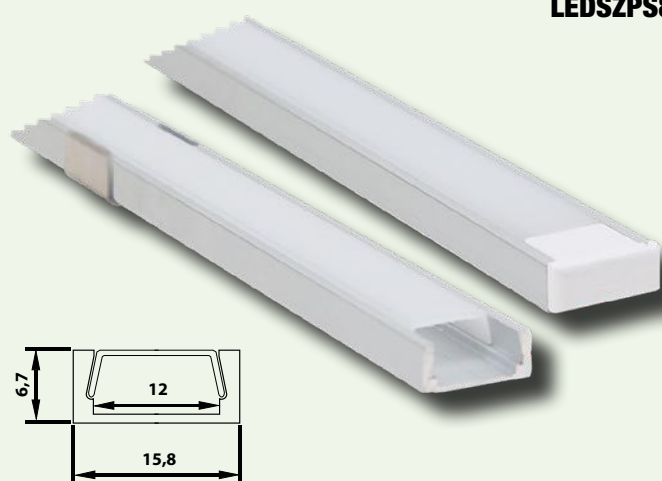

LEDSZ Profilo in alluminio per strisce LED

TRACON	H (mm)	W1 (mm)	W2 (mm)	
LEDSZK	8.7	12.5	14.8	1 m
LEDSZPS10	7	12.4	17.4	1 m
LEDSZPS8	6.7	12	15.8	1 m
LEDSZPR	7.9	13.1	17.6	1 m
LEDSZPC	15.5	15.5	1 m	

Il numero dell'articolo include:
profilo in alluminio, copertura opaca, tappi terminali,
elementi di fissaggio.

Quantità minima ordinabile: 5 pezzi

LEDSZPS8