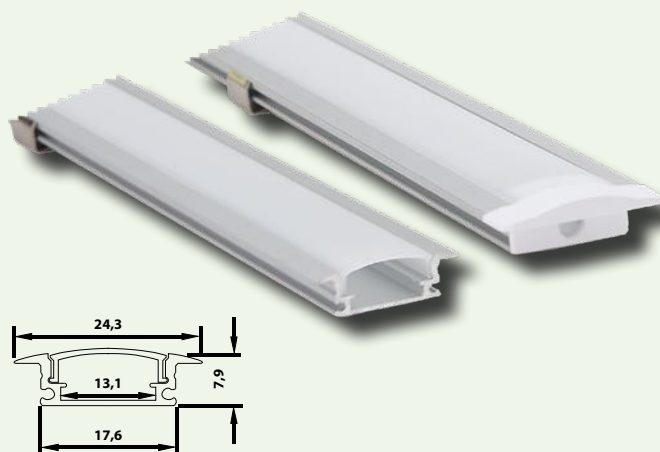

LEDSZ Profilo in alluminio per strisce LED

TRACON	H (mm)	W1 (mm)	W2 (mm)	
LEDSZK	8.7	12.5	14.8	1 m
LEDSZPS10	7	12.4	17.4	1 m
LEDSZPS8	6.7	12	15.8	1 m
LEDSZPR	7.9	13.1	17.6	1 m
LEDSZPC	15.5	15.5	1 m	

Il numero dell'articolo include:
profilo in alluminio, copertura opaca, tappi terminali,
elementi di fissaggio.

Quantità minima ordinabile: 5 pezzi

LEDSZPR