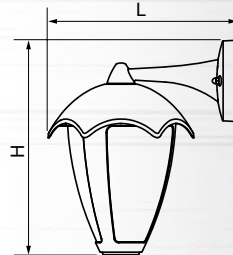

GARTRIE27

100-240
V AC

50/60 Hz

SMD LED

IP 54

Ta
-20..+50°C