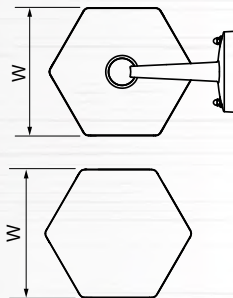

GARTRIE27

100-240
V AC

50/60 Hz

SMD LED

IP 54

Ta
-20..+50°C