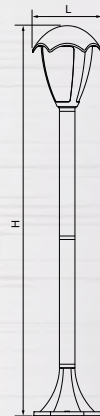

GARST8W

GARSTE27