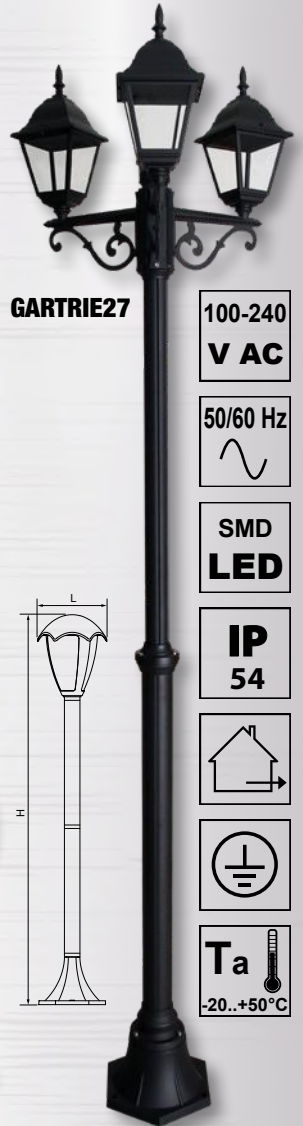

GARTRIE27

100-240
V AC

50/60 Hz

SMD LED

IP 54

Ta
-20..+50°C