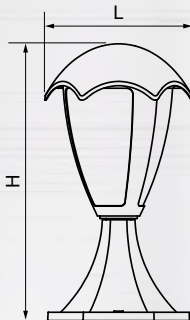

GARTRIE27

100-240
V AC

50/60 Hz

SMD LED

IP 54

Ta
-20..+50°C