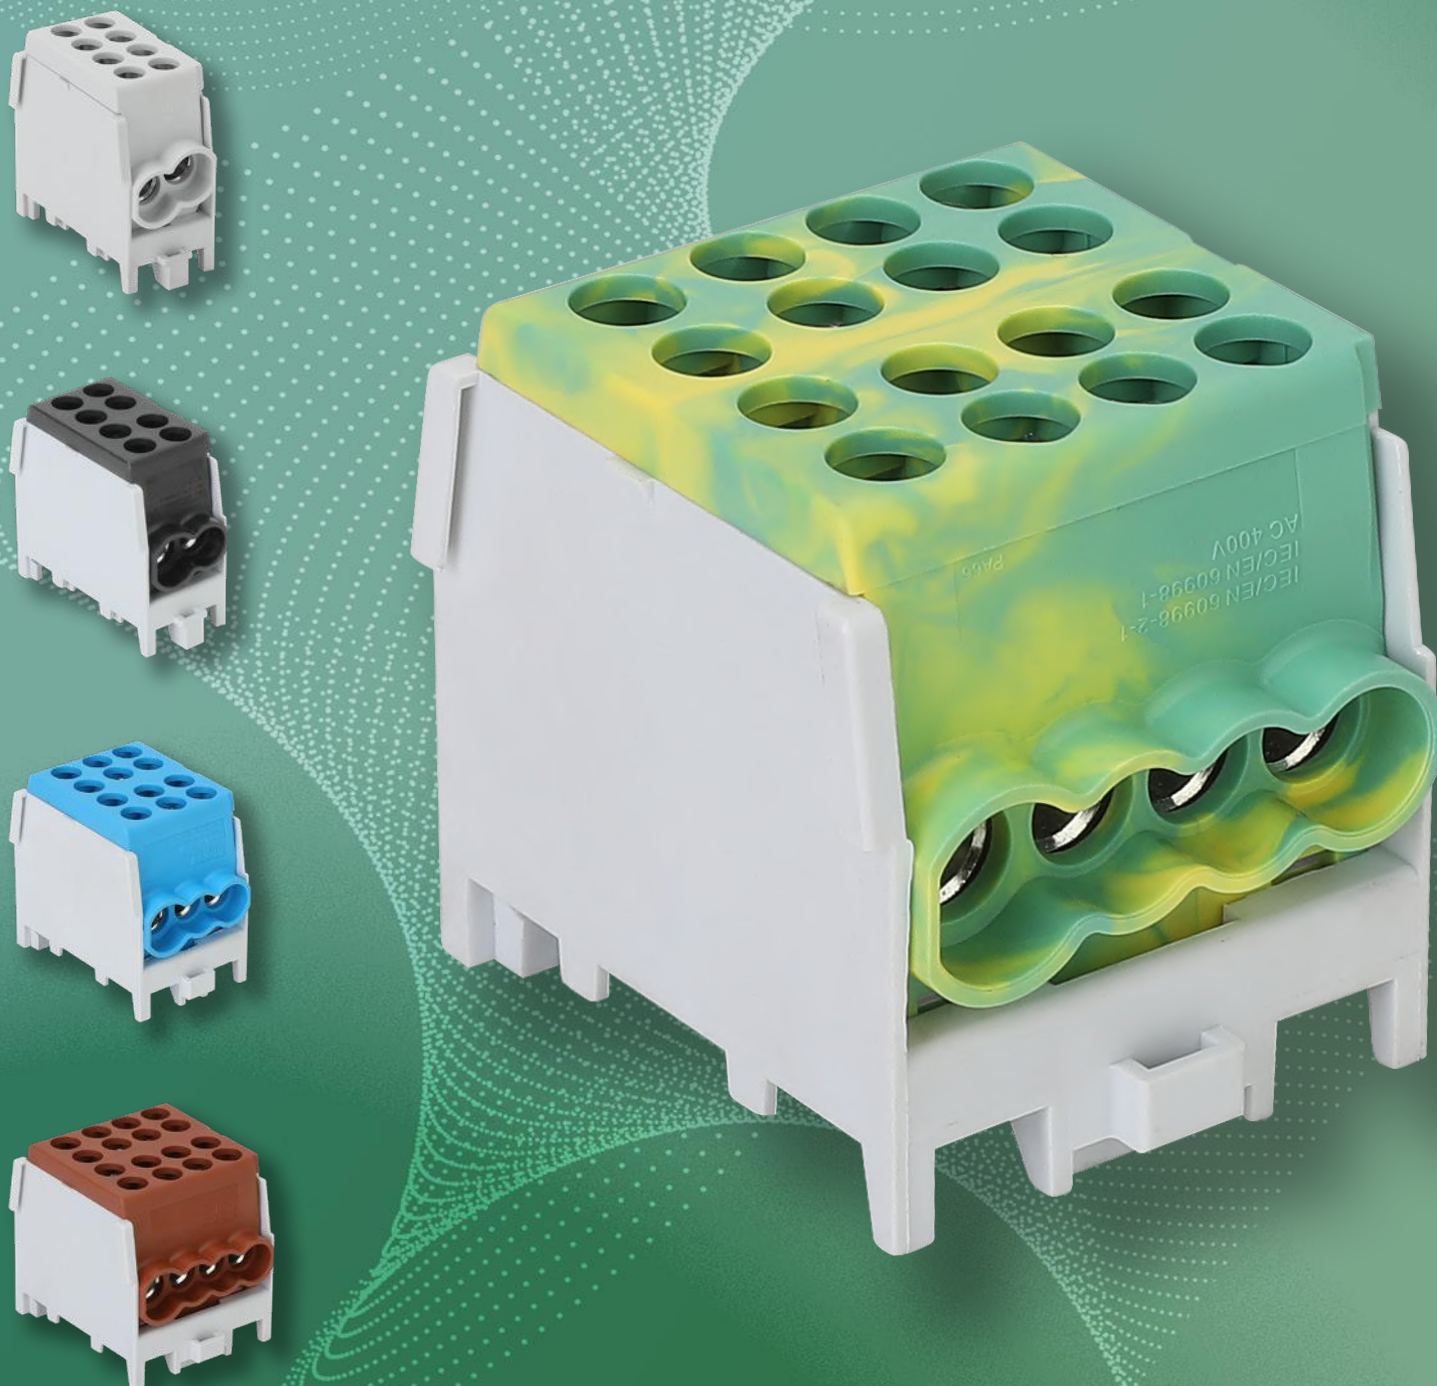

FLECU

TRACON
ELECTRIC®

MORSETTO DI DISTRIBUZIONE DELLA
LINEA PRINCIPALE

TRACONELECTRIC.COM

TRACON BUDAPEST KFT., 2120 DUNAKESZI, PALLAG U. 23.

+36 27 540 000 @ MEGRENDELES@TRACON.HU | ERTEKESITES@TRACON.HU

FLECU

TRACON
.....ELECTRIC®

- PER FILI AL E CU
- MONTAGGIO SU GUIDE 35/7,5MM

Ingresso
 $2 \times 25 \text{ mm}^2$

Uscita
 $2 \times 25 \text{ mm}^2$

Ingresso
 $2 \times 25 \text{ mm}^2$

Uscita
 $2 \times 16 \text{ mm}^2$

Ingresso
 $2 \times 25 \text{ mm}^2$

Uscita
 $4 \times 16 \text{ mm}^2$

Ingresso
 $2 \times 25 \text{ mm}^2$

Uscita
 $6 \times 16 \text{ mm}^2$

Ingresso
 $2 \times 35 \text{ mm}^2$

Uscita
 $2 \times 25 \text{ mm}^2$

Ingresso
 $2 \times 35 \text{ mm}^2$

Uscita
 $4 \times 25 \text{ mm}^2$

Ingresso
 $2 \times 35 \text{ mm}^2$

Uscita
 $6 \times 25 \text{ mm}^2$

PER ULTERIORI INFORMAZIONI VISITA IL
NOSTRO SITO WEB O CONTATTA I NOSTRI RIVENDITORI