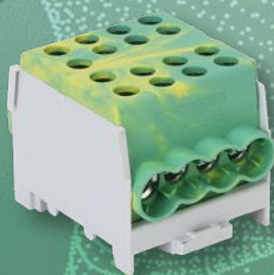

Ingresso
 $2 \times 35 \text{ mm}^2$

Uscita
 $6 \times 25 \text{ mm}^2$