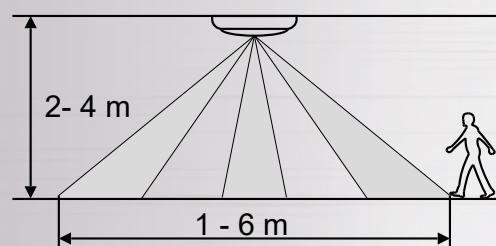

ADAM Lampada LED da parete, con alta sicurezza, in plastica

TRACON								
ADAM12W	BASIC	12 W	70×SMD2835	1.200 lm	3000/4000/6500 K	320 × 82,5	-	A+
ADAM16W		16 W	91×SMD2835	1.600 lm	3000/4000/6500 K	320 × 82,5	-	A+
ADAMS12W		12 W	70×SMD2835	1.200 lm	3000/4000/6500 K	320 × 82,5	-	A+
ADAMS16W		16 W	91×SMD2835	1.600 lm	3000/4000/6500 K	320 × 82,5	-	A+
ADAME13W		13 W/2 W	74×SMD2835	1.200 lm/140 lm	3000/4000/6500 K	320 × 82,5	1 h	A+
ADAME17W		17 W/2 W	95×SMD2835	1.600 lm/140 lm	3000/4000/6500 K	320 × 82,5	1 h	A+
ADAMSE13W		13 W/2 W	74×SMD2835	1.200 lm/140 lm	3000/4000/6500 K	320 × 82,5	1 h	A+
ADAMSE17W		17 W/2 W	95×SMD2835	1.600 lm/140 lm	3000/4000/6500 K	320 × 82,5	1 h	A+

ADAM..

ADAMSE

ADAM..

3000 K

4000 K

6500K